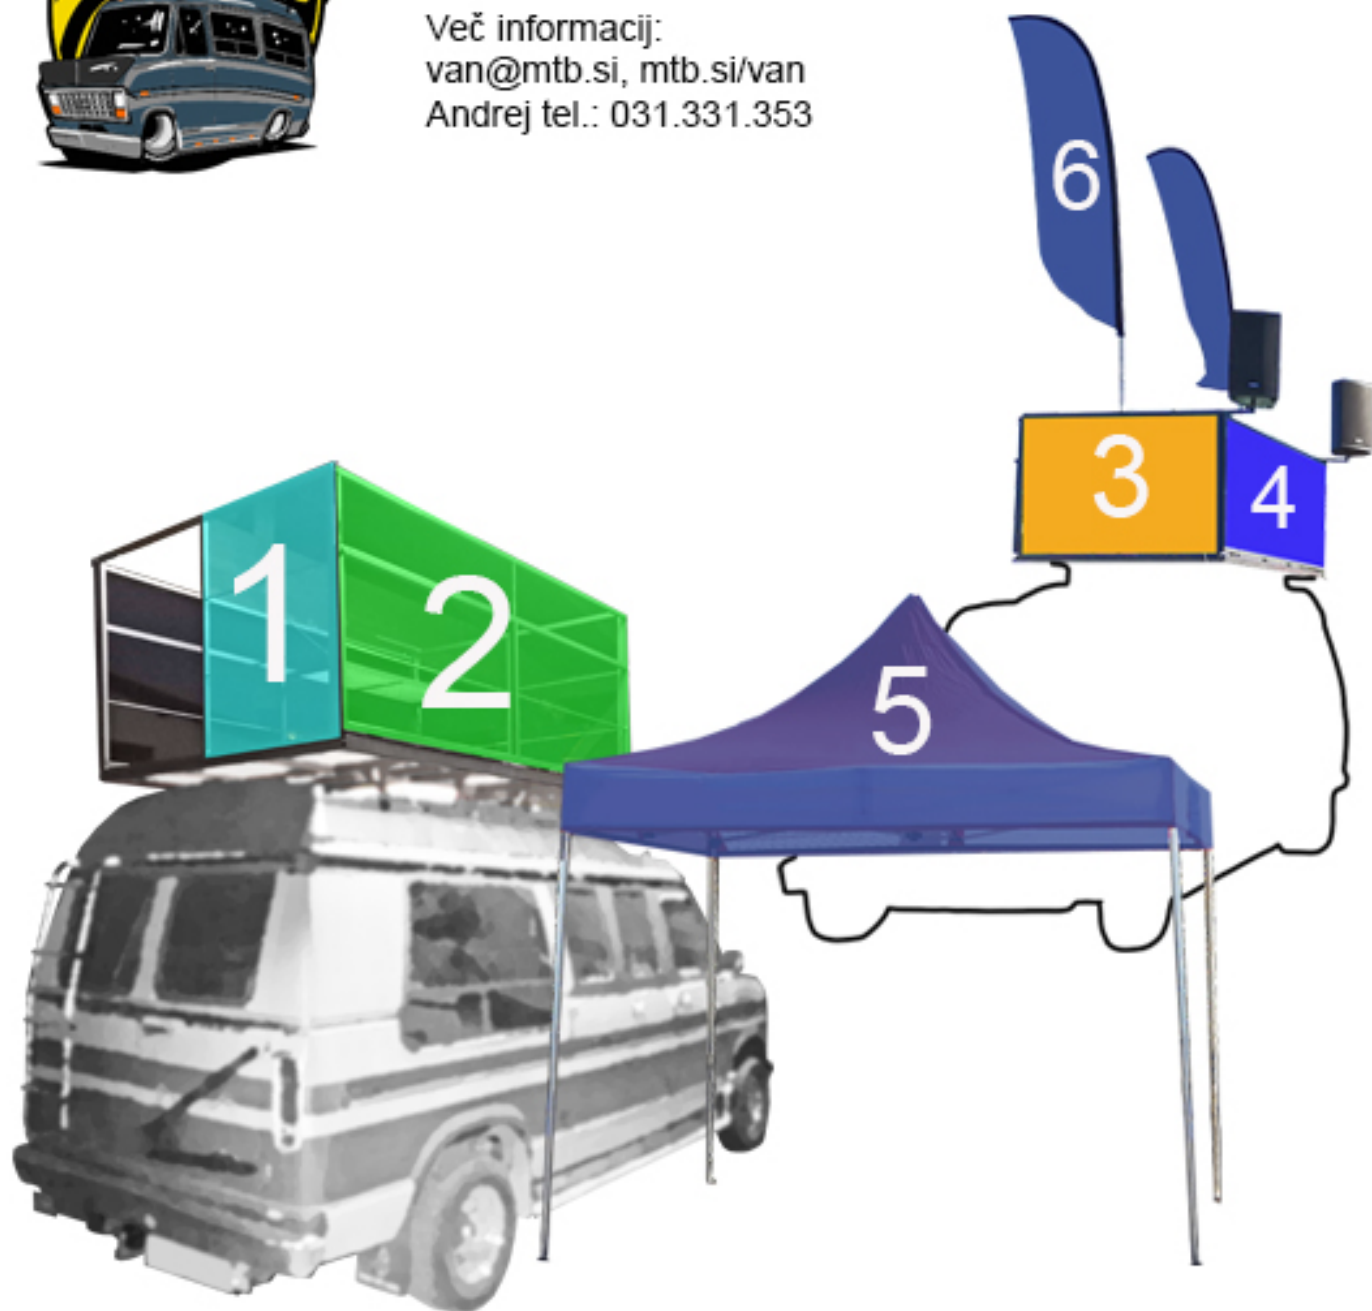

Oglasne površine (1)

Vse mere so v mm, širina x višina.

Več informacij:
van@mtb.si, mtb.si/van
Andrej tel.: 031.331.353

Transparenti (ponjava) z ušesi

1 - 715 x 1000

2 in 4 - 2490 x 1000

3 - 1470 x 1000

5 in 6 -
Naročnikova oprema
po dogovoru.

Oglasne površine (2)

Vse mere so v mm, širina x višina.

Več informacij:
van@mtb.si, mtb.si/van
Andrej tel.: 031.331.353

7 - Ozadje za podelitev, ponjava, zgornji rob keder 10-11 mm, spodnji rob kanal (zavihek) 100 mm, velikost do 4000 x 3500.

8 - Stopničke, magnetne nalepke,
(1) 737 x 345, (2) 673 x 246, (3) 665 x 147.

9 - Parapet odra, ponjava ali trd material (pvc, polipropilen ...), pritrditev z vijaki, velikost 2 kosa 2000 x 300 do 600, 1 kos 3000 x 300 do 600.